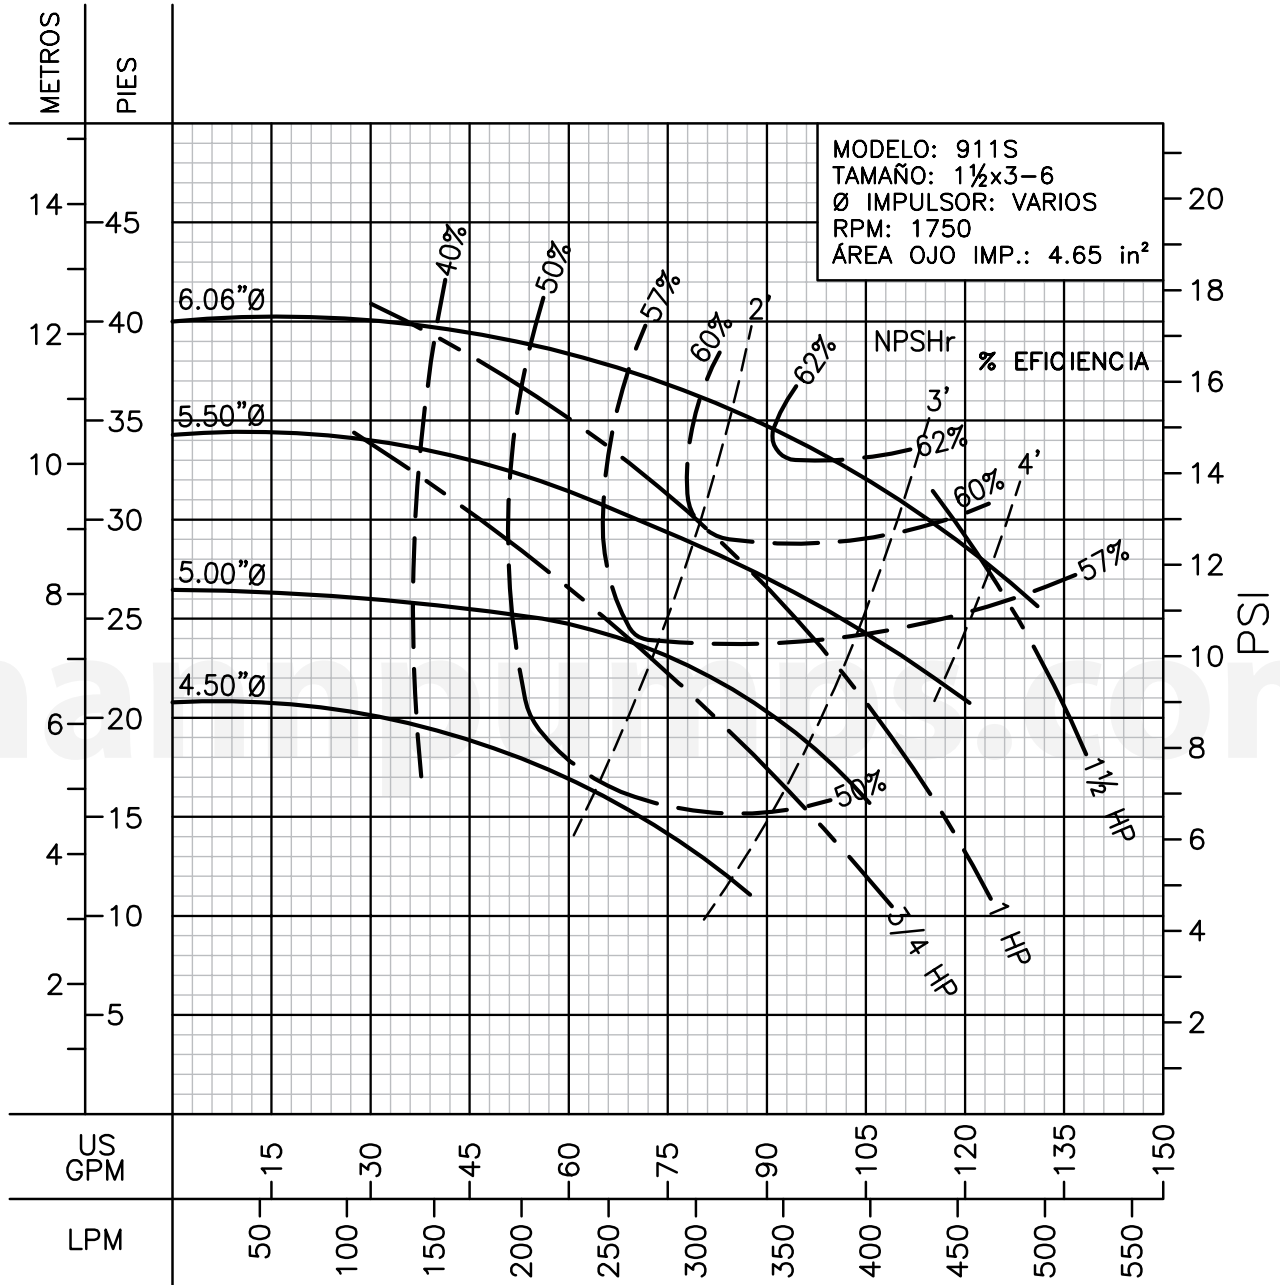

LÍQUIDO: AGUA
GRAVEDAD ESPECÍFICA: 1.00

TEMPERATURA: 21 °C (70 °F)
PASO DE ESFERA MÁX.: 0.44 in

Barnes de México, S.A. de C.V.

D. Ladrón de Guevara 302 ote. Monterrey N.L. México C.P. 64500
(81) 8863.3737 • (81) 8351.3737 • fax (81) 8331.1777

ventas@mannpumps.com

www.mannpumps.com

LÍQUIDO: AGUA
GRAVEDAD ESPECÍFICA: 1.00

TEMPERATURA: 21 °C (70 °F)
PASO DE ESFERA MÁX.: 0.44 in

Barnes de México, S.A. de C.V.

D. Ladrón de Guevara 302 ote. Monterrey N.L. México C.P. 64500
(81) 8863.3737 • (81) 8351.3737 • fax (81) 8331.1777